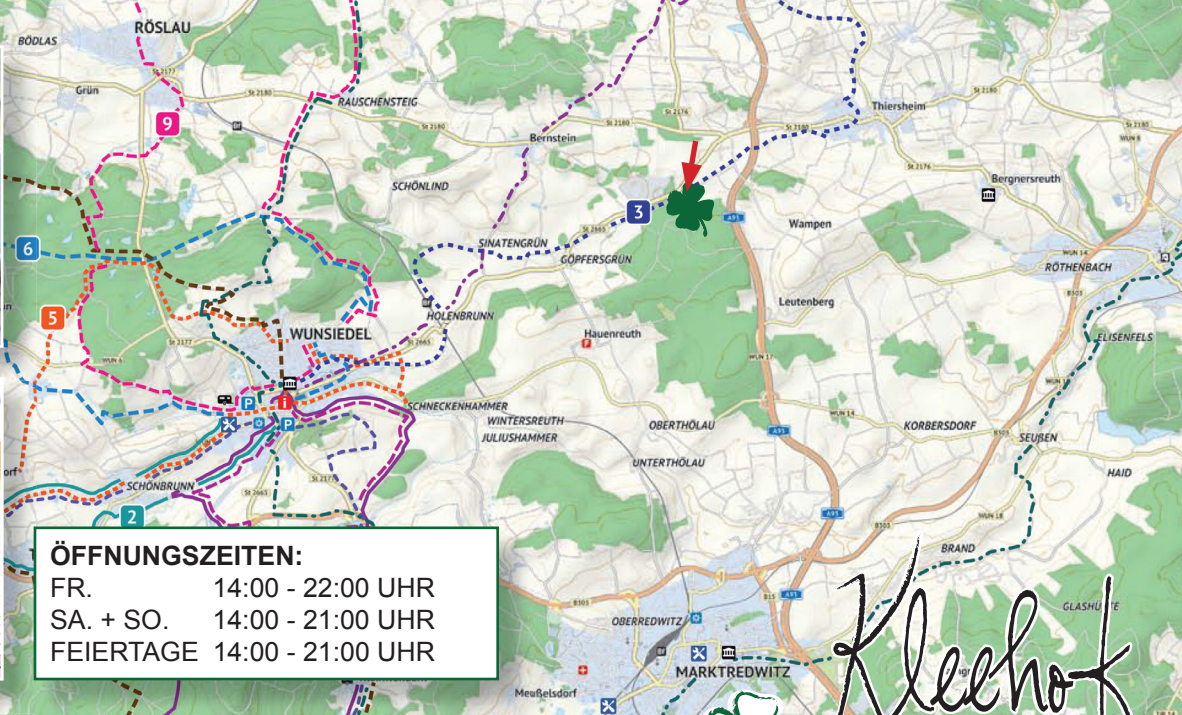

**ABSTEIGEN UND
GENIEßEN!**

**IDYLLISCHE
SONNENTERRASSE**

**BROTZEITEN UND
HAUSGEMACHTE KUCHEN!**

**DIREKT AM
BRÜCKENRADWEG
(ROUTE 3)**

**WIR FREUEN UNS
AUF IHREN BESUCH**

SUSANNE UND STEFAN

KLEEHOFF 1 / 95707 THIERSHEIM / TEL: 01 79 / 24 31 61 0

ÖFFNUNGSZEITEN:

FR. 14:00 - 22:00 UHR

SA. + SO. 14:00 - 21:00 UHR

FEIERTAGE 14:00 - 21:00 UHR

KLEEHOFF 1 / 95707 THIERSHEIM / TEL: 01 79 / 24 31 61 0

Klee Hof
STUBBN

susanne.klughardt@t-online.de